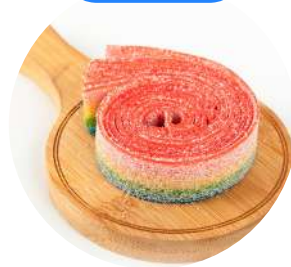

Toppings

Complementa tus helados con nuestros toppings, los precios pueden variar

\$16.300

\$33 Precio Gramo

Gomas Cascos
de Sandía

Peso:
500g

\$54.500

\$218 Precio Unidad